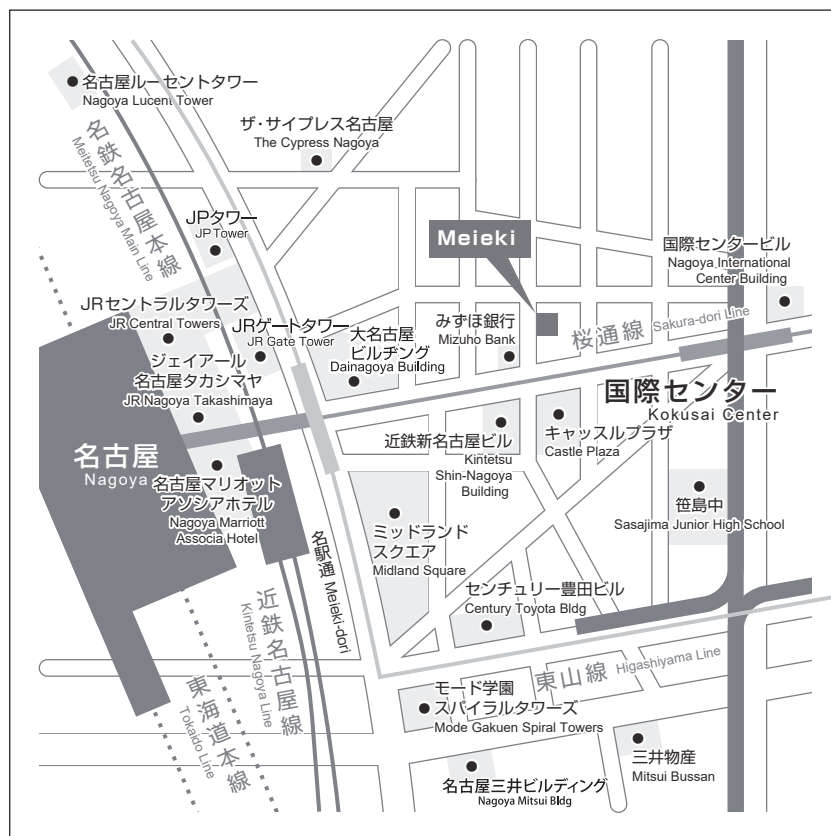

[レンタルオフィス] BusinessCentreNagoya® Meieki

〒460-0002

名古屋市中村区名駅3-23-16

タキビル1階・2階

TEL:052-551-0890 FAX:052-551-0891

■電車でお越しの方

- ユニモール地下街ご利用の場合は、⑩番出口より徒歩約20秒
- JR・名鉄・近鉄名古屋駅より徒歩約4分
- 地下鉄桜通線 名古屋駅下車 徒歩約4分
- 地下鉄桜通線 国際センター駅下車 ①番及び④番出口より徒歩約4分

■お車でお越しの方

- 名古屋高速都心環状線 錦橋出口より約8分
- 中部国際空港より知多半島道路、名古屋高速大高線経由、名古屋高速都心環状線 錦橋出口より約46分
- 名古屋空港より国道41号線約25分