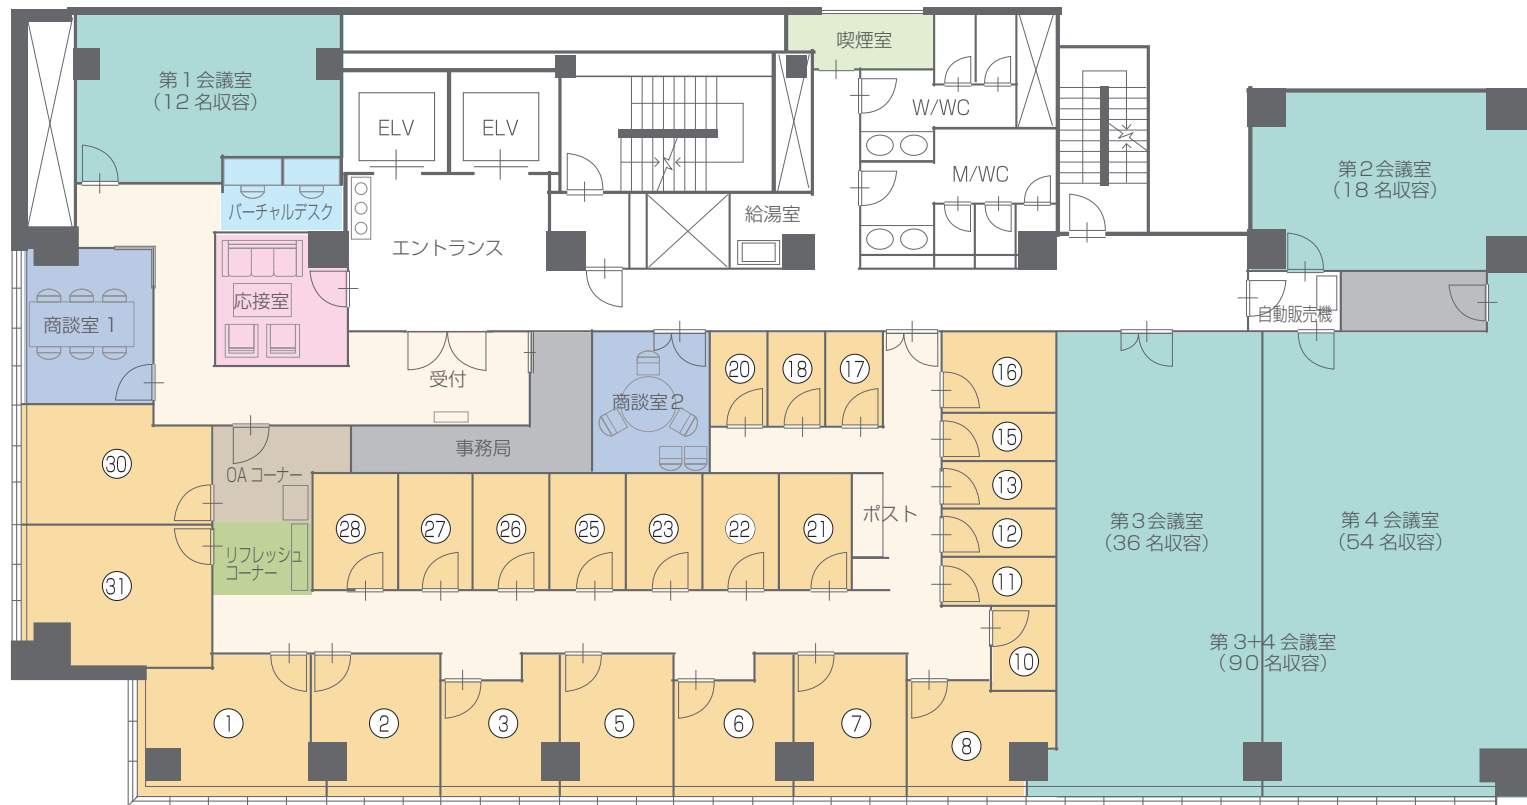

BusinessCentreNagoya® Nishiki

〒460-0003 名古屋市中区錦一丁目4番16号 KDX名古屋日銀前ビル 6階

施設案内

- オフィス：25室
- 商談室：2室
- 応接室：1室
- 貸し会議室：4室
- バーチャルデスク：2席
- OAコーナー
- リフレッシュコーナー
- 喫煙室