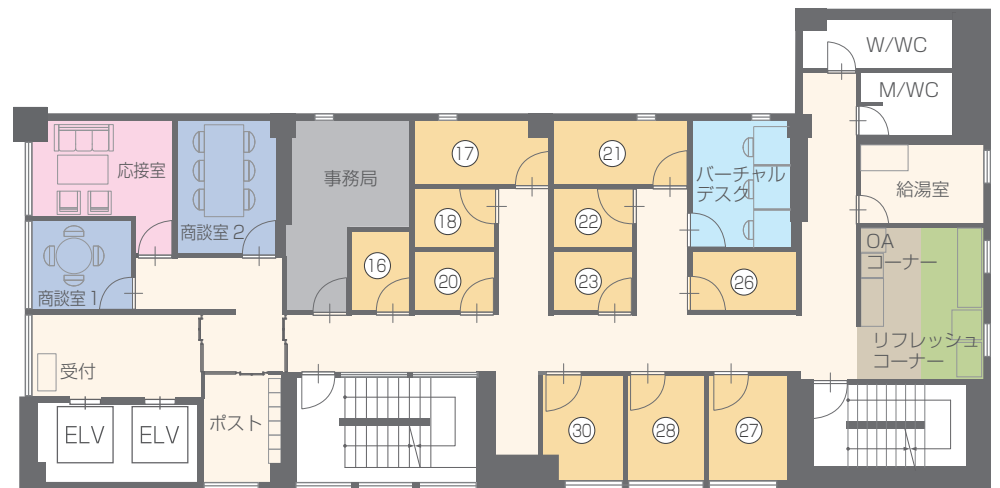

BusinessCentreNagoya® Sakae

〒460-0003 名古屋市中区錦三丁目22番24号 ATS広小路ビル 4階、5階、6階、7階

4F

5F

施設案内

- オフィス：18室
- 商談室：2室
- 応接室：1室
- バーチャルデスク：3席
- OAコーナー
- リフレッシュコーナー

BusinessCentreNagoya® Sakae

〒460-0003 名古屋市中区錦三丁目22番24号 ATS広小路ビル 4階、5階、6階、7階

6F

7F

施設案内

● オフィス：22室