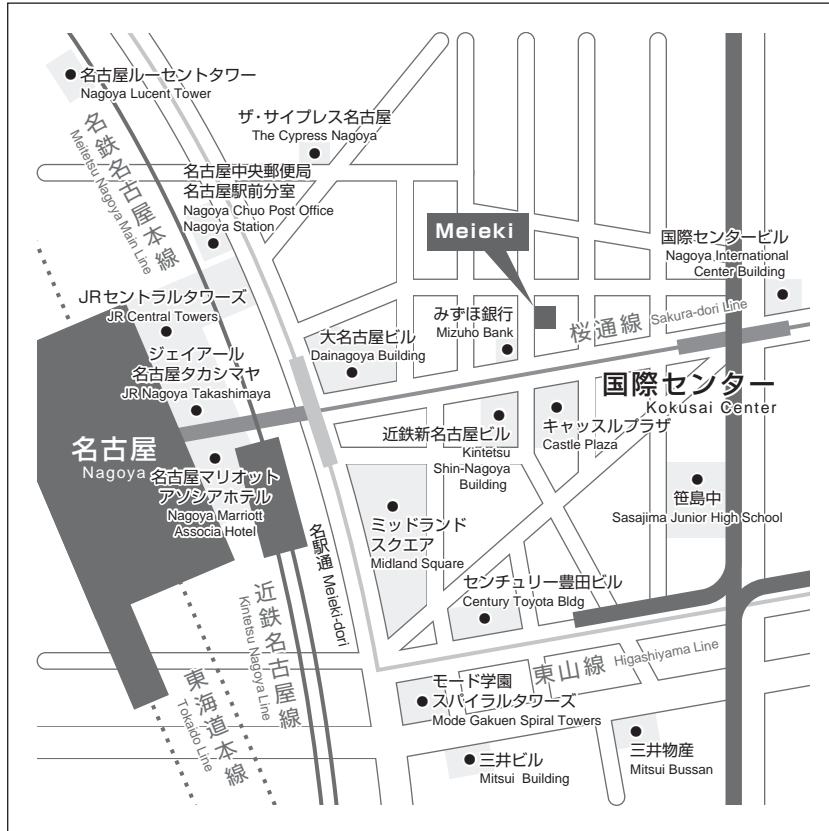

# [レンタルオフィス] BusinessCentreNagoya Meieki

〒450-0002

名古屋市中村区名駅三丁目23番16号 タキビル1階

TEL (052) 551-0890 FAX (052) 551-0891

- JR名古屋駅、名鉄、近鉄、地下鉄名古屋駅より桜通りを東へ徒歩約4分
- お車でお越しの方
  - 名古屋高速都心環状線 錦橋出口より約8分
  - 中部国際空港より知多半島道路、名古屋高速大高線経由、名古屋高速都心環状線 錦橋出口で約35分
- 地下鉄でお越しの方
  - 地下鉄桜通線で国際センター駅下車①番及び④番出口より徒歩約4分
  - 地下鉄東山線で名古屋駅下車 徒歩約4分
  - ユニモール地下街ご利用の場合は、⑩番出口より徒歩約20秒