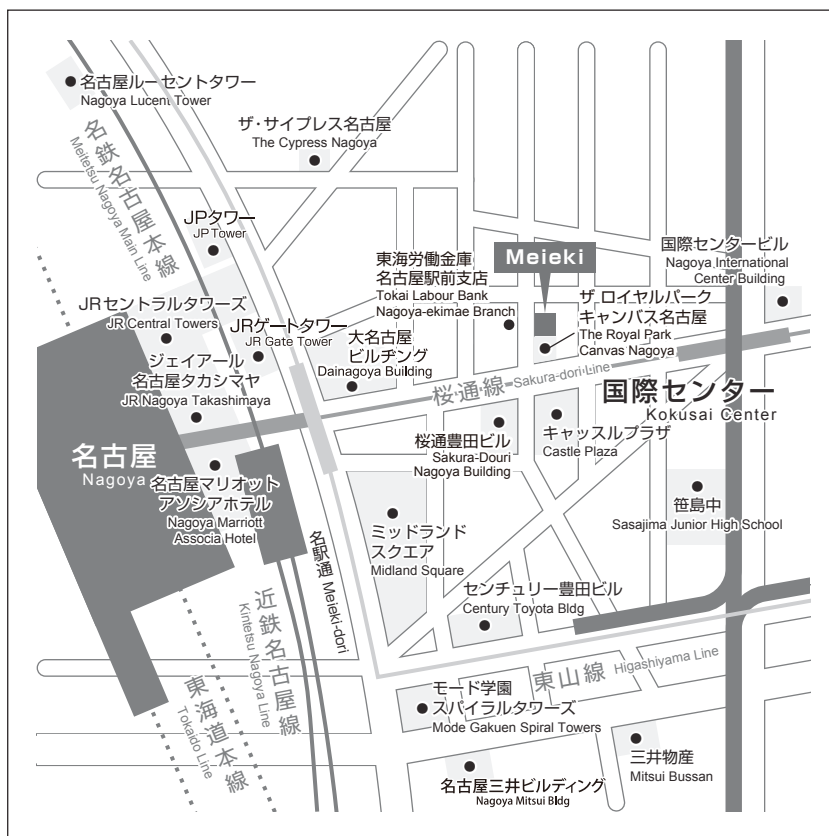

[レンタルオフィス] BusinessCentreNagoya® Meieki

〒450-0002

名古屋市中村区名駅3-23-16

タキビル1・2階

TEL:052-551-0890 FAX:052-551-0891

■電車でお越しの方

- ●JR・名鉄・近鉄名古屋駅より徒歩約4分
- ●地下鉄東山線・桜通線名古屋駅下車 徒歩約4分
  ユニモール地下街ご利用の場合は、⑩番出口より徒歩約20秒
- ●地下鉄桜通線 国際センター駅下車 ①番及び④番出口より徒歩約4分

■お車でお越しの方

- ●名古屋高速都心環状線 錦橋出口より約8分
- ●中部国際空港より知多半島道路、名古屋高速大高線経由、名古屋高速都心環状線 錦橋出口 約46分
- ●県営名古屋空港より国道41号線約 25分