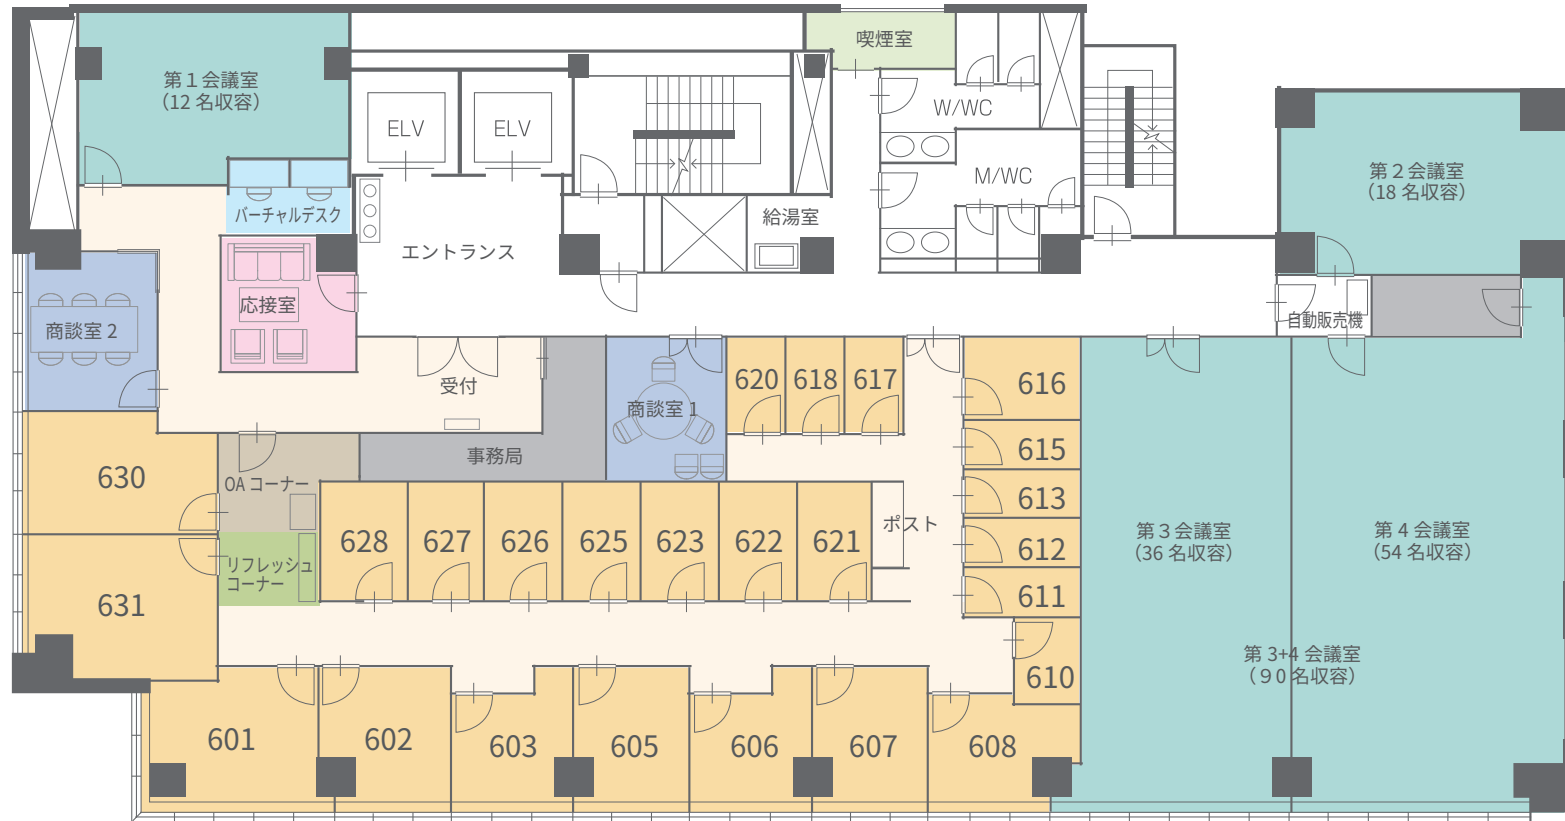

BusinessCentreNagoya® Nishiki

〒460-0003 名古屋市中区錦一丁目4番16号 KDX名古屋日銀前ビル 6階

施設案内

- オフィス：25室
- 商談室：2室
- 応接室：1室
- 貸し会議室：4室
- バーチャルデスク：2席
- OAコーナー
- リフレッシュコーナー
- 喫煙室