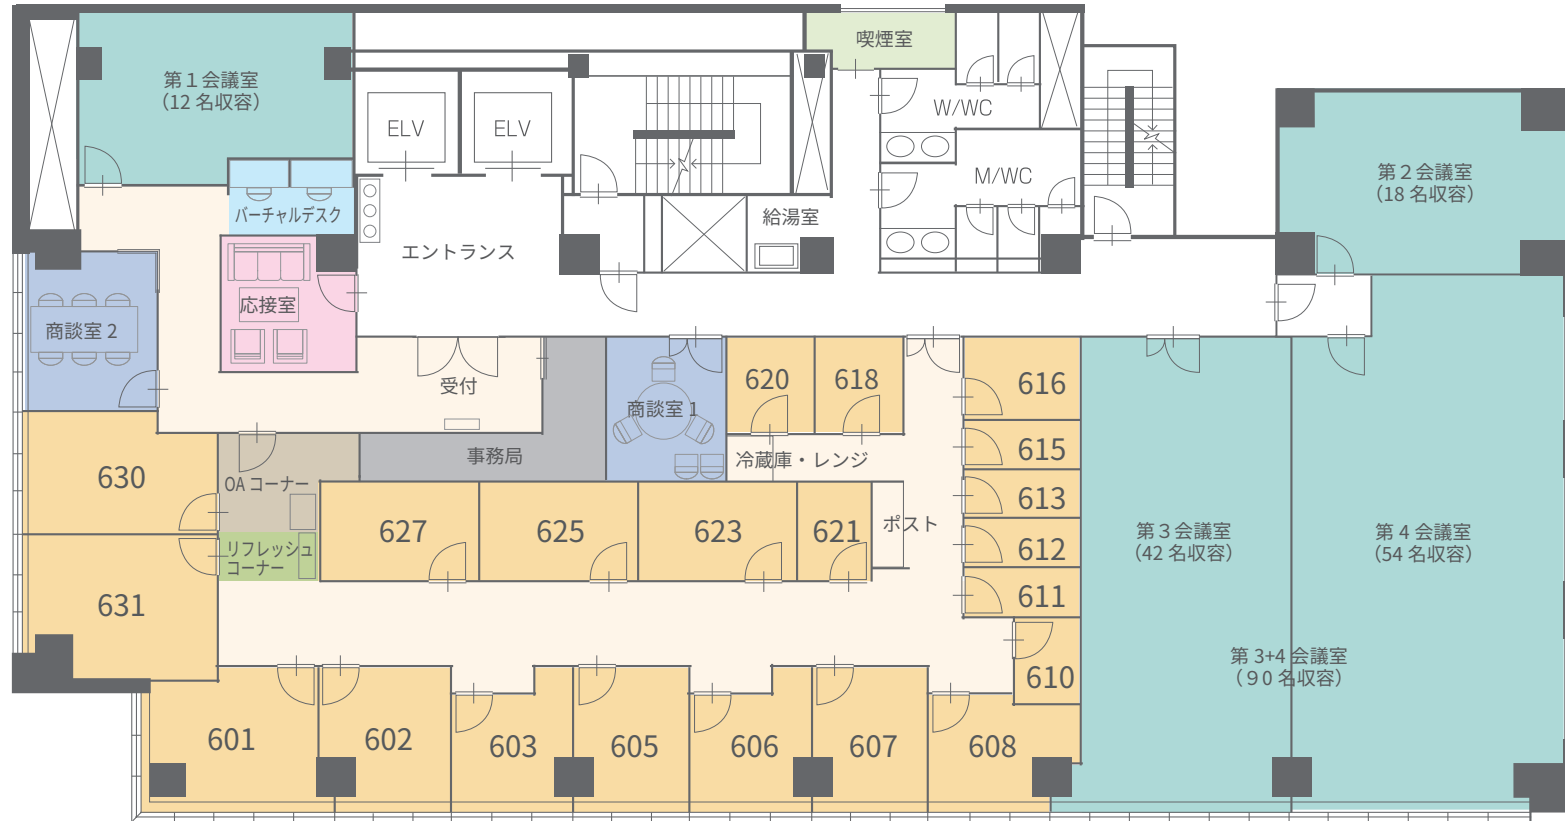

BusinessCentreNagoya® Nishiki

〒460-0003 名古屋市中区錦一丁目4番16号 KDX名古屋日銀前ビル 6階

施設案内

- オフィス：21室
- 商談室：2室
- 応接室：1室
- 貸し会議室：4室
- バーチャルデスク：2席
- OAコーナー
- リフレッシュコーナー
- 喫煙室