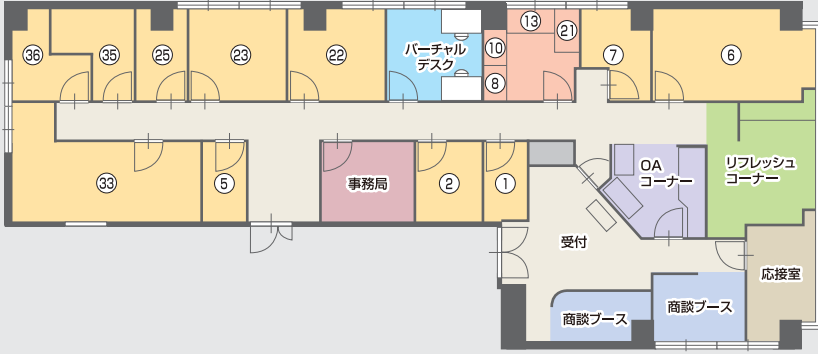

また、常時個室が必要ないお客様にはバーチャルオフィスサービスも提供致します。

全室24時間入退室及び空調操作が可能なオフィスには無料でご利用頂ける商談ブースや各種無料のドリンクコーナー、軽食やスナックも備えております。

一等地の住所と豪華かつ実用的な施設を自社の所在地として展開できます。

"Toshincho" that we recommended is at good location that is 7 minutes on foot from Sakae-Station and 8 minutes on foot from Yabacho-station. We will provide reasonable and functional office services. Please let us widely correspond to large offices up to 99㎡ also one desk typed offices that can be used for one person in the building located in the intersection corner at Kawaramachi of route 41 that is the main street in Nagoya. We will also provide the virtual office service for the customer who doesn't need private room all the time. It provides 24 hours Open entrance, possible to operate air-conditioning with free business talk booths and variously of free drink corner, snacks. You can be developed as its own address where high-class site and practicable office.

施設案内

Facilities

- オフィス：20室 ● 商談ブース：2室 ● 応接室：1室
- バーチャルデスク：2席 ● OAコーナー ● リフレッシュコーナー

3F

4F

商談ブース
Business talk booth

応接室
Reception room

通路
Passage

個室
Private room

交通アクセス

Access

住所：愛知県名古屋市中区新栄一丁目12番24号 三豊ビル3・4階

- 地下鉄東山線及び名城線で栄駅下車 12番及び13番出口より徒歩約7分
- 地下鉄東山線新栄町下車 1番出口より徒歩約8分
- 地下鉄名城線で矢場町駅下車 1番及び6番出口より徒歩約8分