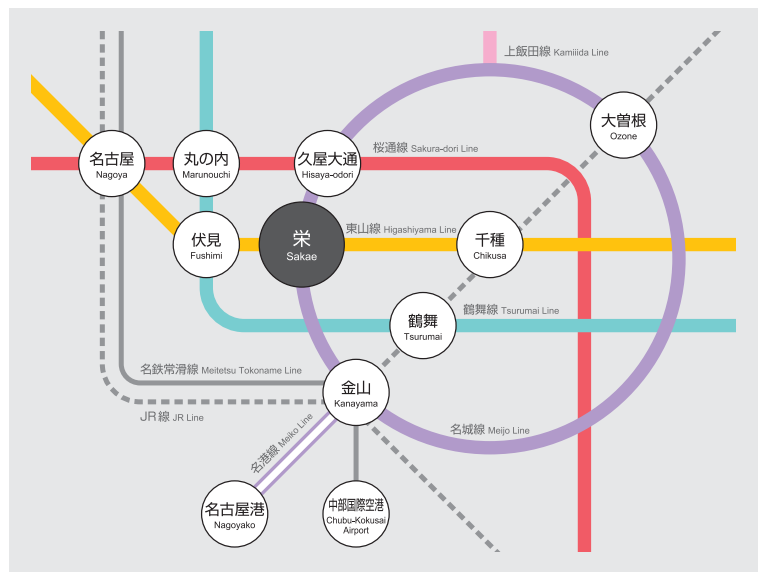

栄も徒歩圏内かつアクセス抜群の41号線沿いにビジネス拠点を構えるということ

「東新町」から創る歴史

Start your history at "Toshincho"

私たちがおすすめする「Toshincho」は栄駅から徒歩7分、矢場町駅から徒歩8分の好立地な場所に建つビルです。リーズナブルかつ機能的なオフィスサービスを提供致します。

名古屋のメインストリートである41号線の瓦町交差点角に位置する東新町店にはお一人様にご利用頂けるワンデスクタイプから、最大29坪までご利用頂ける大型オフィスまで幅広く対応をさせていただきます。

また、常時個室が必要ないお客様にはバーチャルオフィスサービスも提供致します。

全室24時間入退室及び空調操作が可能なオフィスには無料でご利用頂ける商談ブースや各種無料のドリンクコーナー、軽食やスナックも備えております。

一等地の住所と豪華かつ実用的な施設を自社の所在地として展開できます。

"Toshincho" that we recommended is at good location that is 7 minutes on foot from Sakae-Station and 8 minutes on foot from Yabacho-station. We will provide reasonable and functional office services. Please let us widely correspond to large offices up to 99㎡ also one desk typed offices that can be used for one person in the building located in the intersection corner at Kawaramachi of route 41 that is the main street in Nagoya. We will also provide the virtual office service for the customer who doesn't need private room all the time. It provides 24 hours Open entrance, possible to operate air-conditioning with free business talk booths and variously of free drink corner, snacks. You can be developed as its own address where high-class site and practicable office.

個室
Private room

交通アクセス

Access

住所：愛知県名古屋市中区新栄一丁目12番24号 三豊ビル3・4階

- 地下鉄東山線及び名城線で栄駅下車 12番及び13番出口より徒歩約7分
- 地下鉄東山線新栄町下車 1番出口より徒歩約8分
- 地下鉄名城線で矢場町駅下車 1番及び6番出口より徒歩約8分