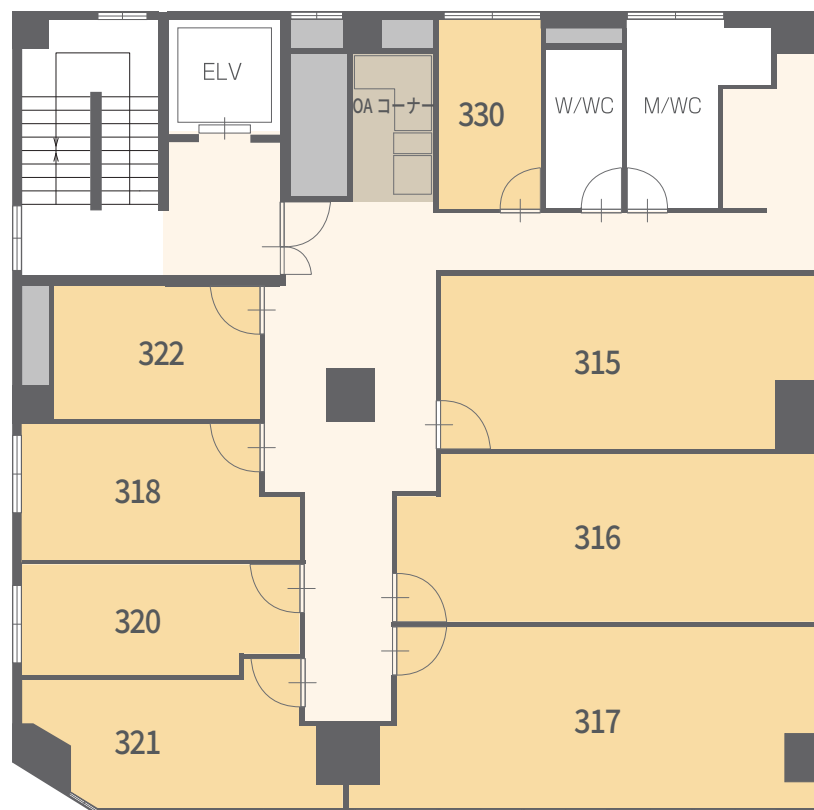

BusinessCentreNagoya® Matsubara

〒460-0017 名古屋市中区松原三丁目7番15号 光葉ビル 1階、2階、3階、4階

1F

2F

施設案内

- オフィス：16室
- 商談室：2室
- リフレッシュコーナー

BusinessCentreNagoya[®] Matsubara

〒460-0017 名古屋市中区松原三丁目7番15号 光葉ビル 1階、2階、3階、4階

3F

4F

施設案内

● オフィス：9室 ● OAコーナー