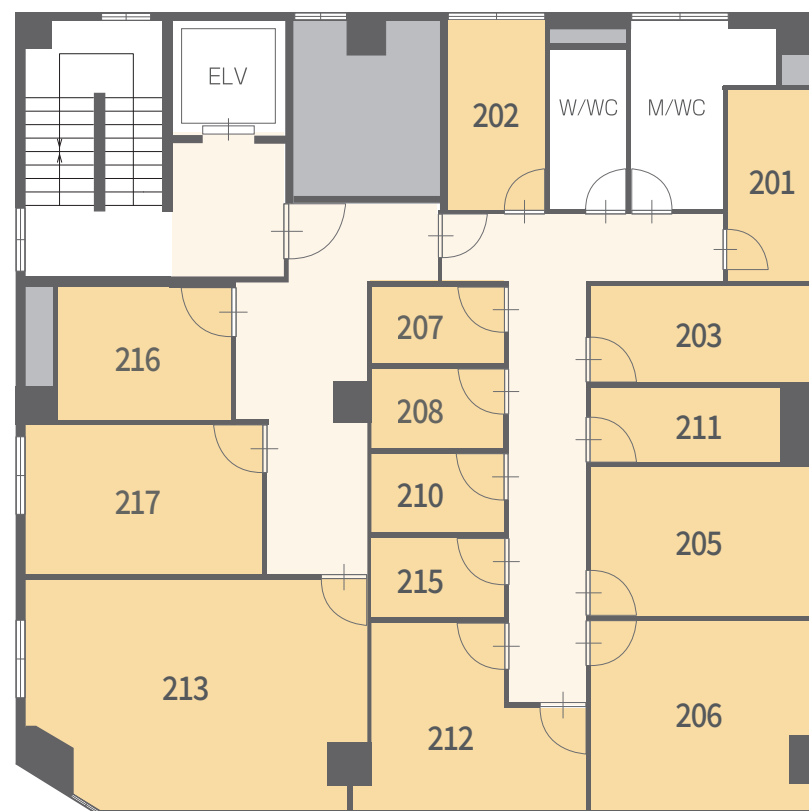

BusinessCentreNagoya® Matsubara

〒460-0017 名古屋市中区松原三丁目7番15号 光葉ビル 1階、2階、3階、4階

1F

2F

施設案内

- オフィス：16室
- 商談室：2室
- リフレッシュコーナー

BusinessCentreNagoya[®] Matsubara

〒460-0017 名古屋市中区松原三丁目7番15号 光葉ビル 1階、2階、3階、4階

3F

4F

施設案内

● オフィス：9室 ● OAコーナー