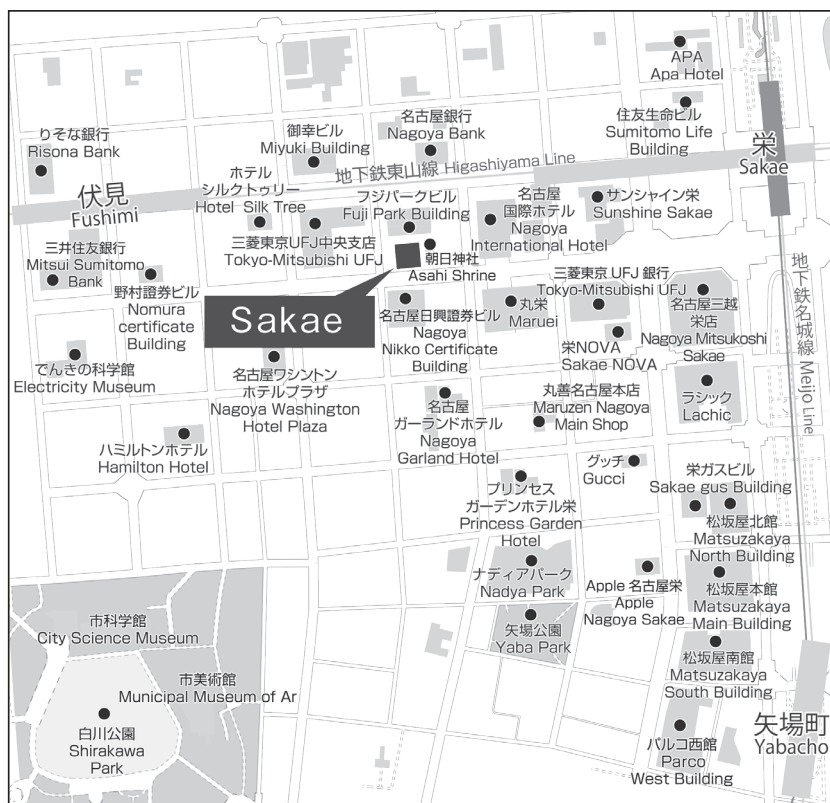

[レンタルオフィス] BusinessCentreNagoya® Sakae

〒460-0003

名古屋市中区錦3-22-24

ATS広小路ビル4階・5階・6階・7階(旧:SE第4ビル)

TEL:052-951-3347 FAX:052-951-3348

■ 電車でお越しの方

- 地下鉄東山線・名城線 栄駅下車 ⑧番出口より徒歩約5分
- 名鉄瀬戸線 栄町駅下車 ⑧番出口より徒歩約5分
- 地下鉄東山線・鶴舞線 伏見駅下車 ④番出口より徒歩約7分

■ お車でお越しの方

- 名古屋高速都心環状線 錦橋出口より約5分
- 中部国際空港より知多半島道路、名古屋高速大高線経由、名古屋高速都心環状線 錦橋出口より約40分