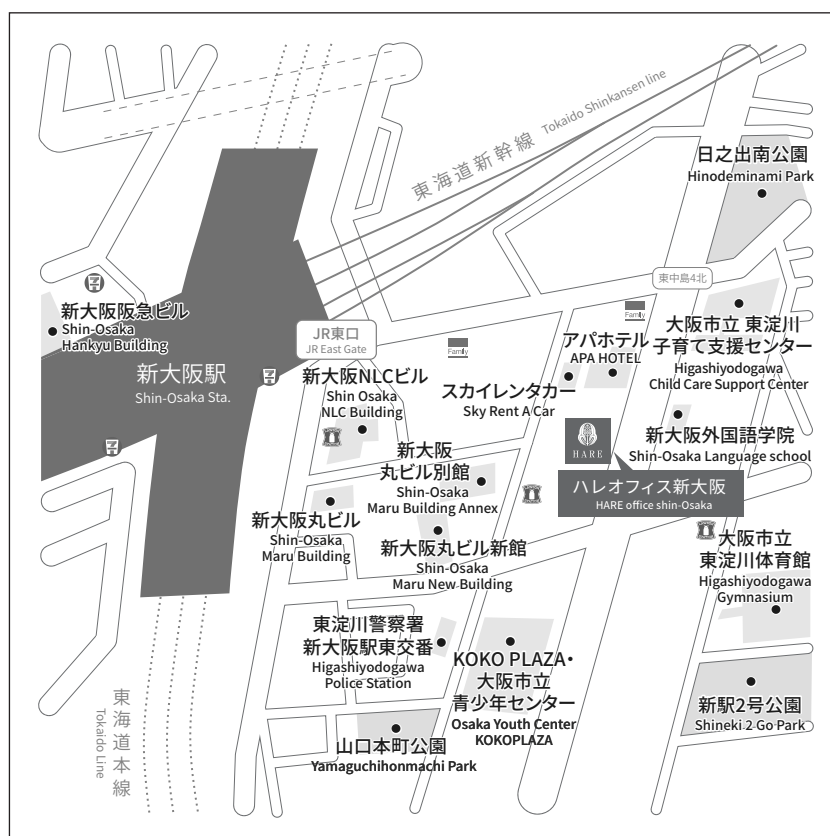

# [レンタルオフィス] ハレオフィス新大阪

〒533-0033  
大阪市東淀川区東中島1-21-29

## ■電車でお越しの方

- JR東海道本線 新大阪駅下車 東口11番出口より徒歩約4分
- 地下鉄御堂筋線 新大阪駅下車 東口11番出口より徒歩約4分