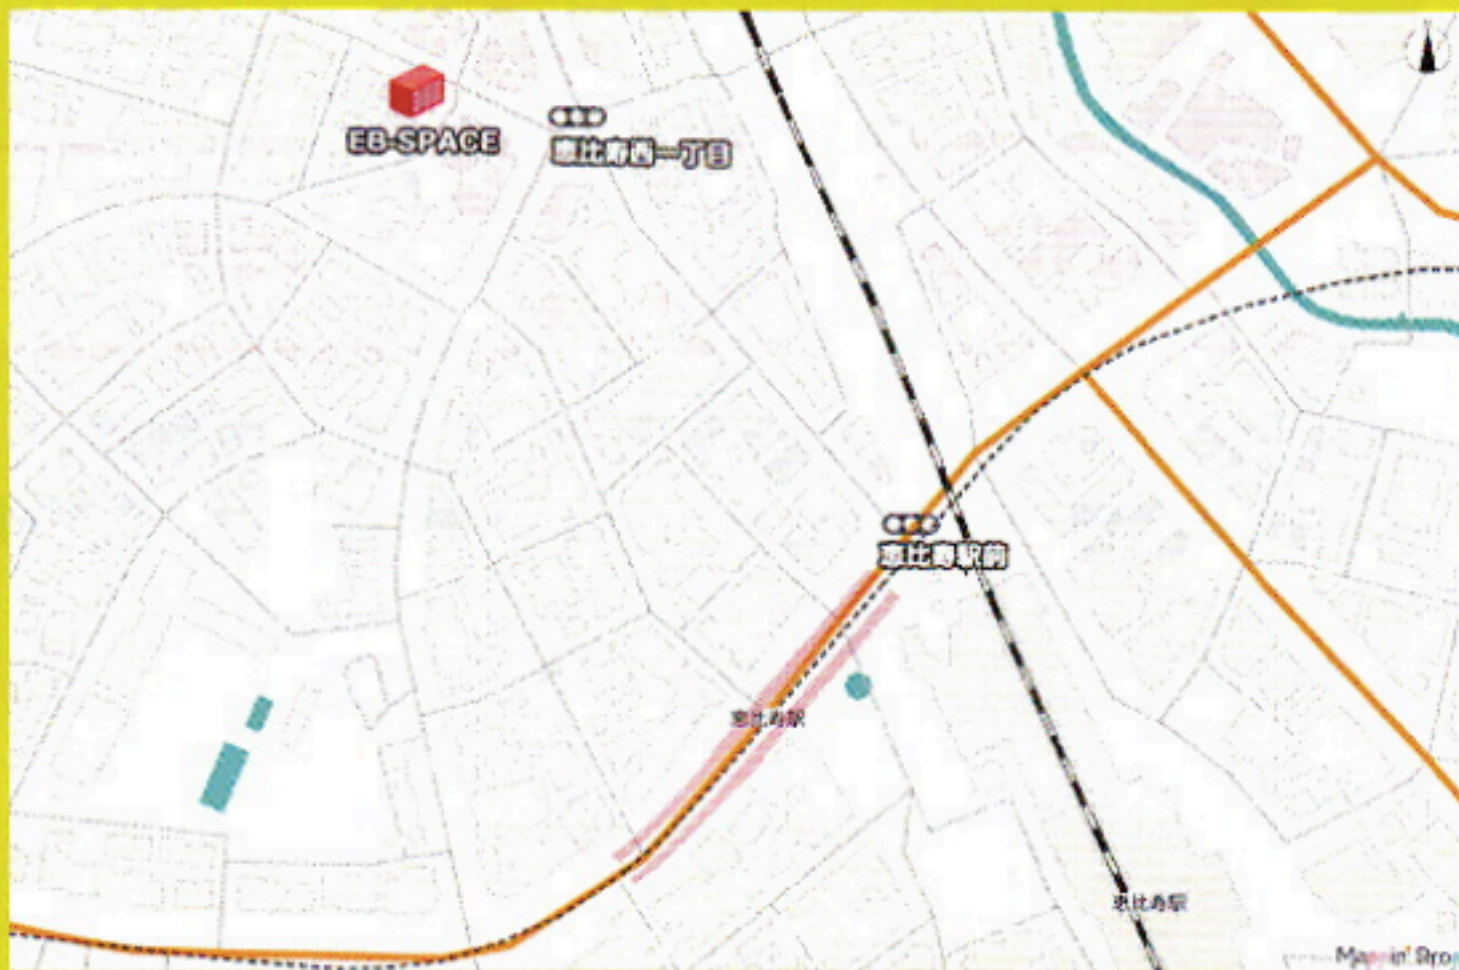

アクセス情報

JR山手線「恵比寿駅」より徒歩3分

東京メトロ日比谷線「恵比寿駅」より徒歩3分

東急東横線「代官山駅」より徒歩5分

アクセス：各線恵比寿駅より徒歩3分!